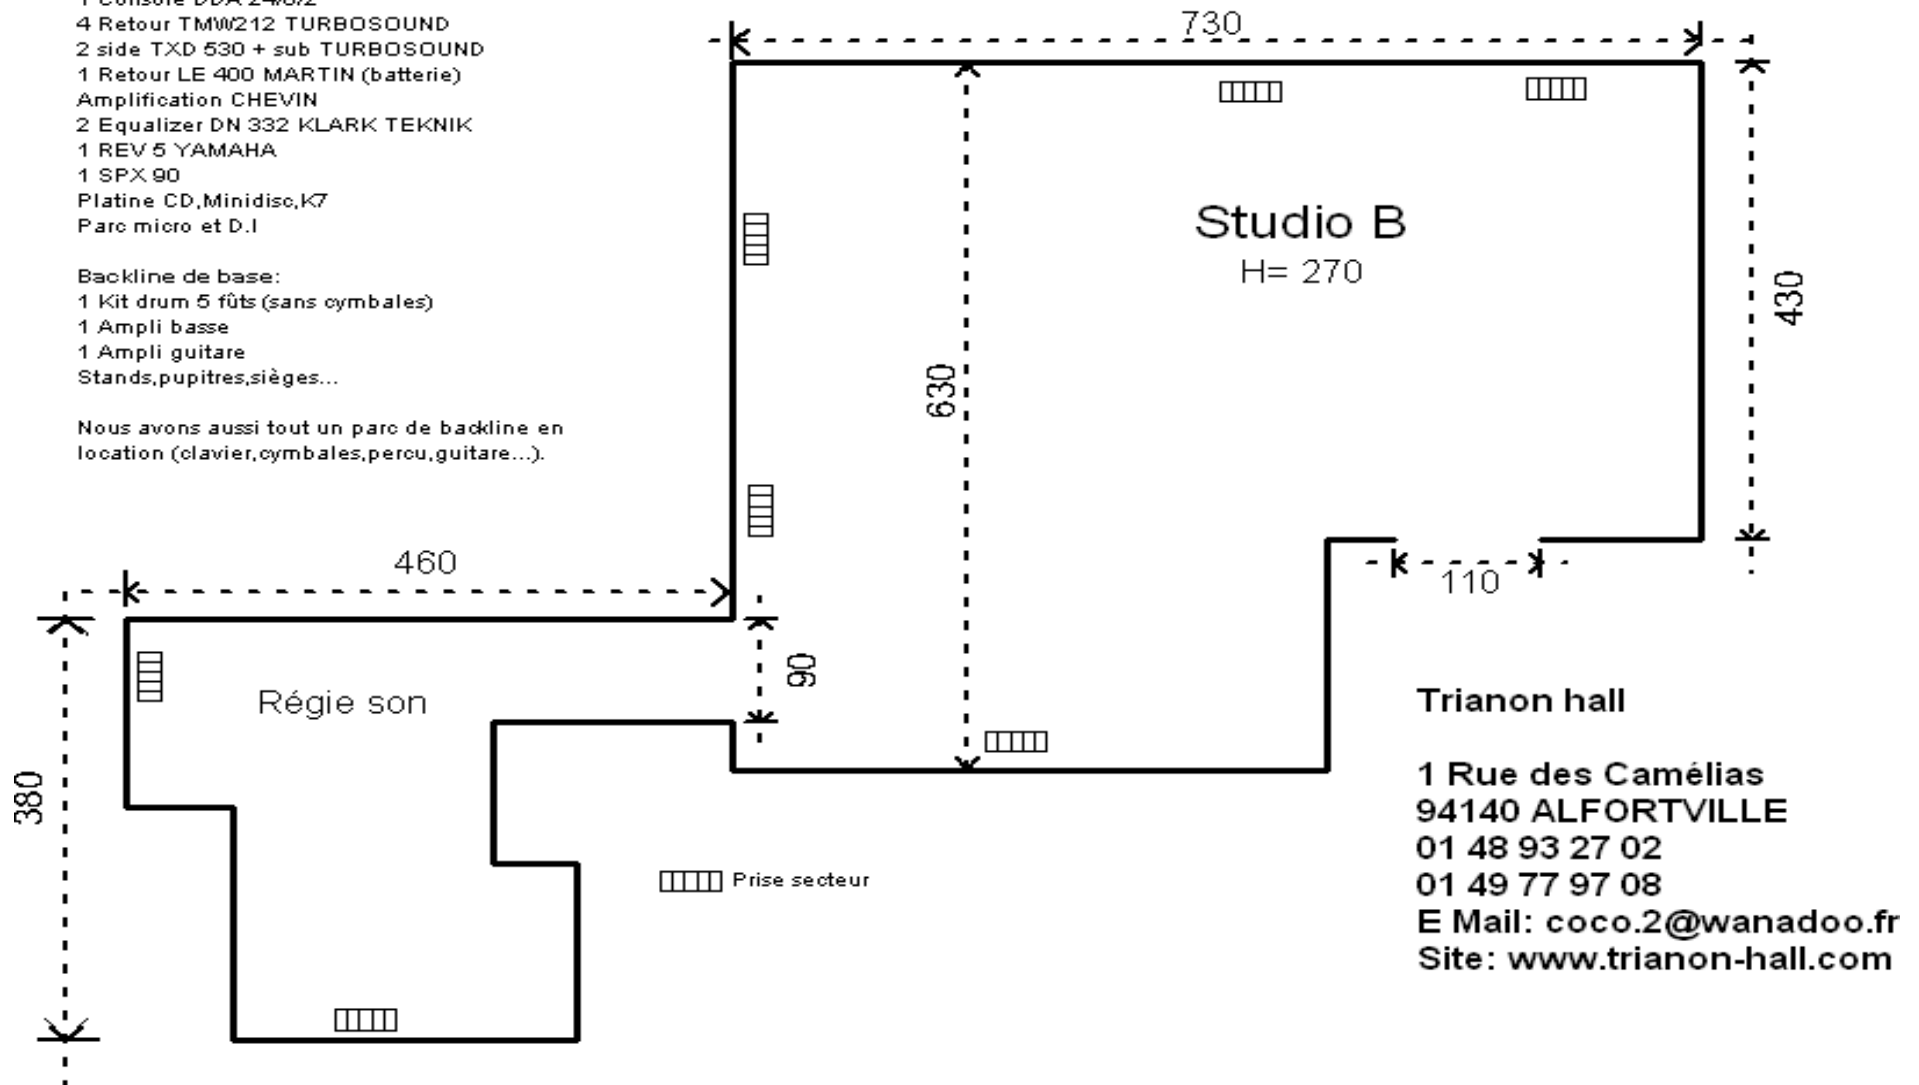

Fiche technique Studio B Trianon

Régie son:

1 Console DDA 24/8/2
4 Retour TMW212 TURBOSOUND
2 side TXD 530 + sub TURBOSOUND
1 Retour LE 400 MARTIN (batterie)
Amplification CHEVIN
2 Equalizer DN 332 KLARK TEKNIK
1 REV 5 YAMAHA
1 SPX 90
Platine CD, Minidisc, K7
Parc micro et D.I

Backline de base:

1 Kit drum 5 fûts (sans cymbales)
1 Ampli basse
1 Ampli guitare
Stands, pupitres, sièges...

Nous avons aussi tout un parc de backline en location (clavier, cymbales, percu, guitare...).

Trianon hall

1 Rue des Camélias
94140 ALFORTVILLE
01 48 93 27 02
01 49 77 97 08
E Mail: coco.2@wanadoo.fr
Site: www.trianon-hall.com